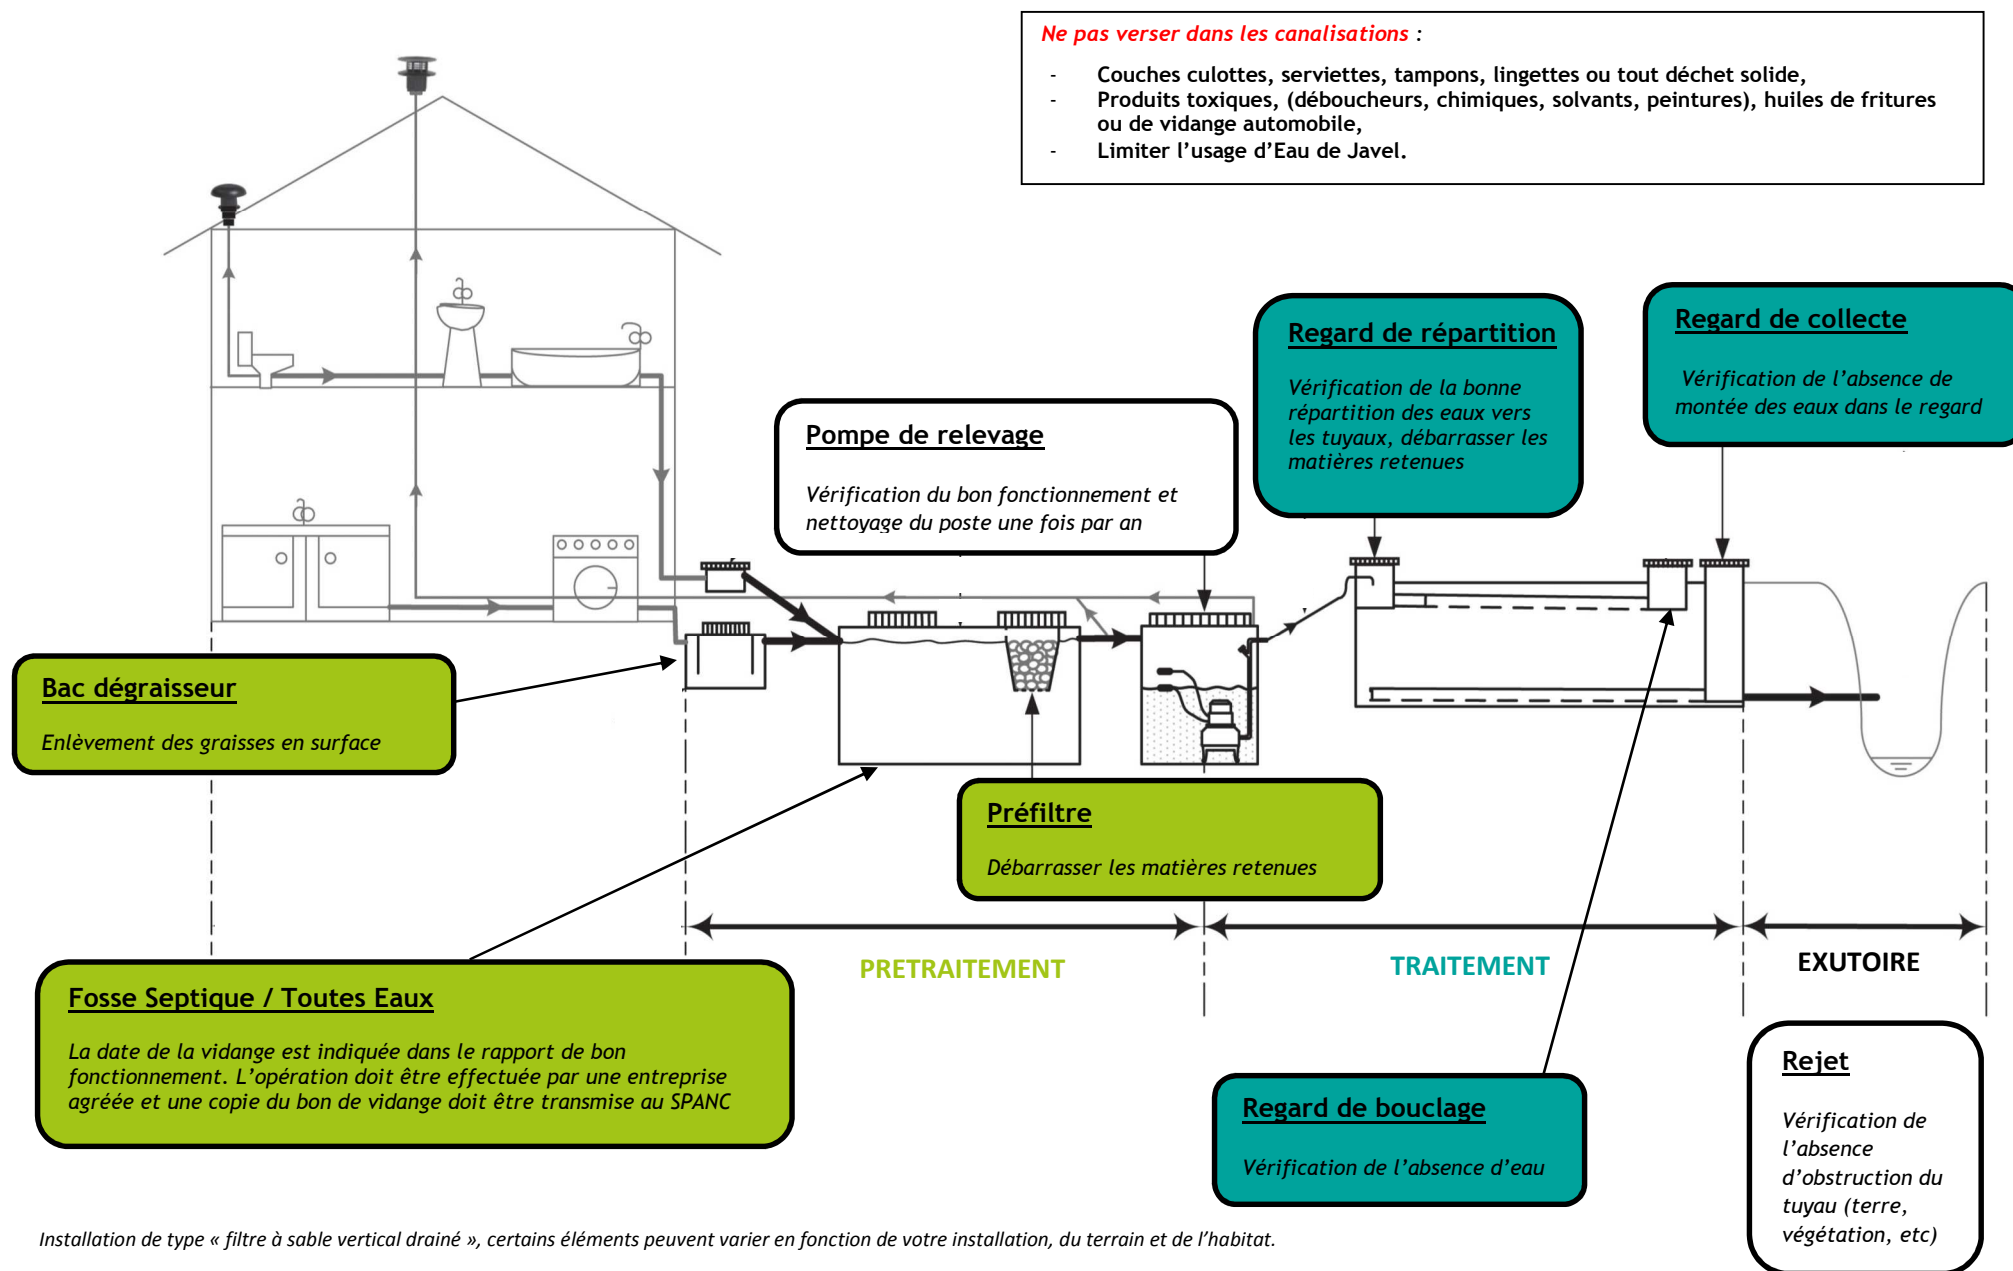

# Comment entretenir mon installation

Périodicité de l'entretien à adapter en fonction du nombre d'occupants

Installation de type « filtre à sable vertical drainé », certains éléments peuvent varier en fonction de votre installation, du terrain et de l'habitat.