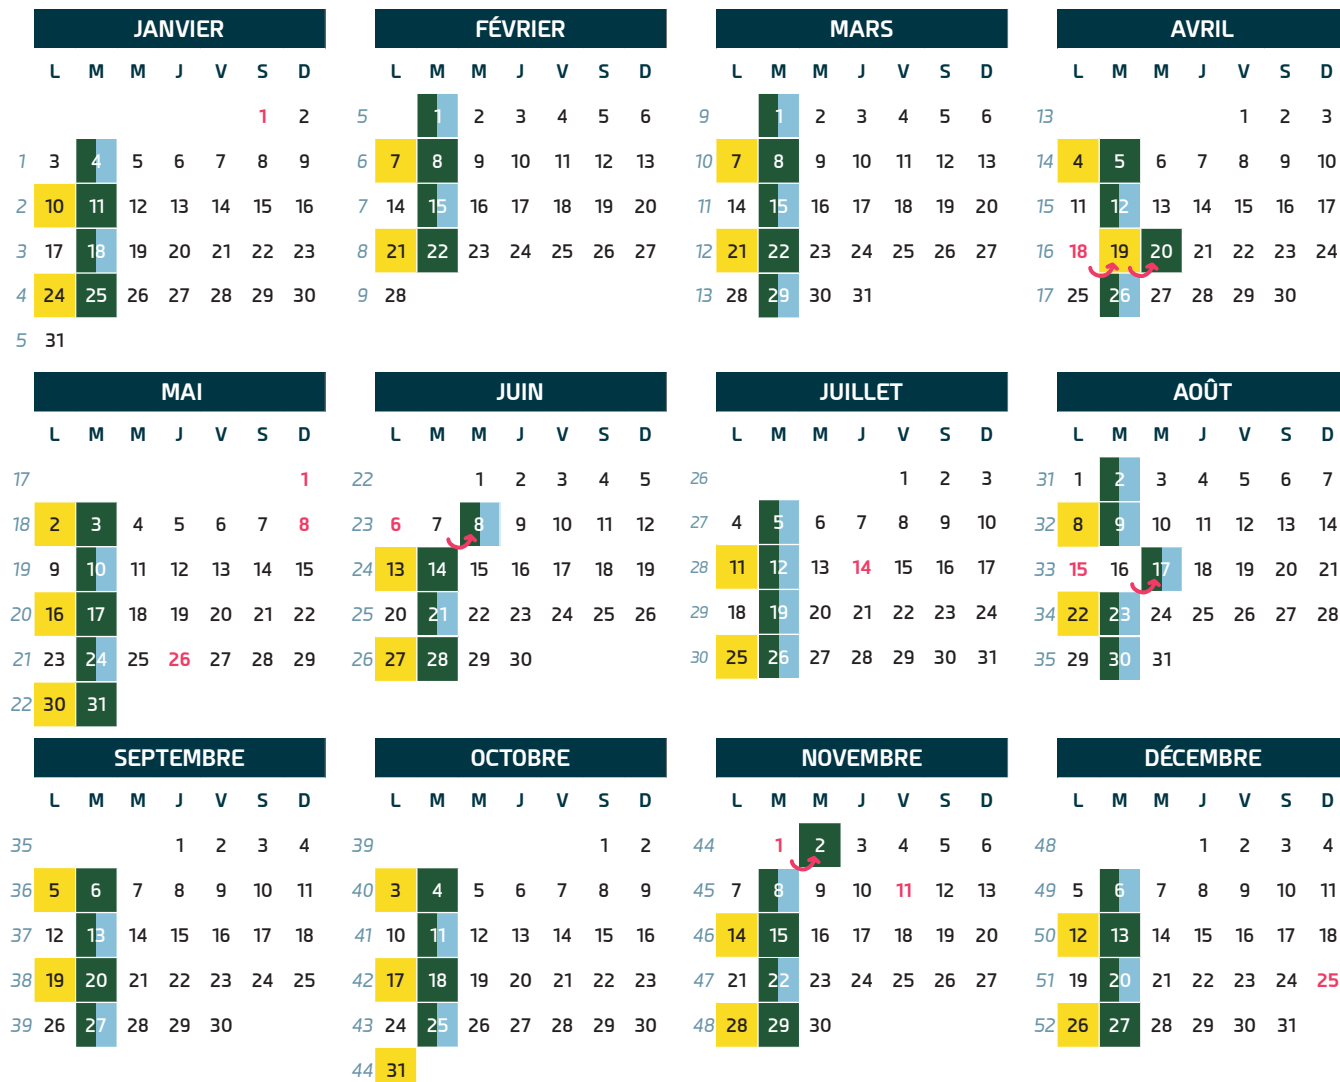

Objectif zéro gaspillage

avec l'agglomération

CALENDRIER DE COLLECTE 2022

LOCQUELTAS

LES BONS GESTES POUR LA COLLECTE

DANS LE BAC VERT les déchets ménagers en sacs fermés

DANS LE BAC JAUNE les déchets recyclables en vrac sans sac

Déposez vos bacs la veille à partir de 19h **SUR LES POINTS VERTS**, poignées côté route

RÉCUPÉREZ VOS BACS après la collecte

ORDURES MÉNAGÈRES

Dans le bourg, votre bac est collecté chaque semaine le

→ **Mardi**

Dans les autres secteurs, votre bac est collecté tous les 15 jours le

→ **Mardi** semaine impaire

Pour tous, en juillet et août, votre bac est collecté chaque semaine le → **Mardi**

DÉCHETS RECYCLABLES

Votre bac est collecté tous les 15 jours le

→ **Lundi** semaine paire

Pensez à sortir vos bacs la veille, après 19h

ATTENTION SEMAINE À JOUR FÉRIÉ LE JOUR DE COLLECTE EST DÉCALÉ AU LENDEMAIN

UN DOUTE, UNE QUESTION ? 02 97 68 33 81 - dechets@gmvagglo.bzh - golfedumorbihan-vannesagglomeration.bzh