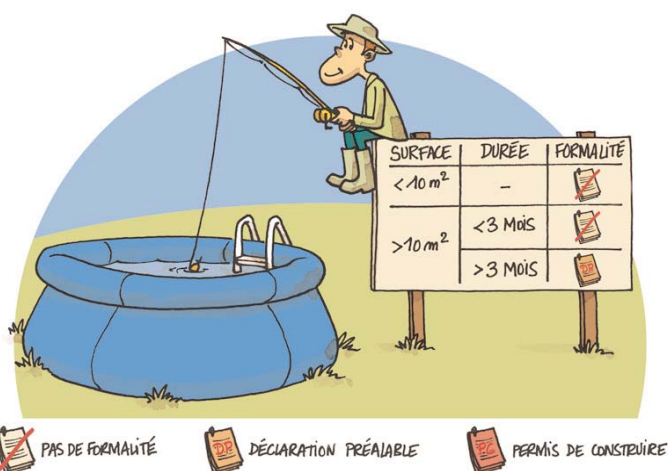

MINISTÈRE DE L'ÉCOLOGIE,
DU DÉVELOPPEMENT
ET DE L'AMÉNAGEMENT
DURABLES

Je veux installer une piscine gonflable...

Pour une piscine gonflable de moins de 10 m²...

 Pas de formalité

Pour une piscine gonflable de plus de 10 m²...

 Son installation est limitée à 3 mois
Pas de formalité

 Elle est installée pendant plus de trois mois
Déclaration préalable

Si vous êtes situé dans un secteur protégé (secteur sauvegardé, site classé), renseignez-vous à la mairie